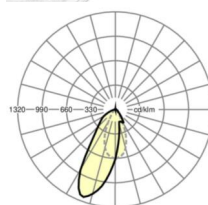

## Оптика

Оснастка	LED, цветопередача/оттенок света CRI ≥ 80 / 4000K
Допуск для координаты цветности (MacAdam)	3SDCM
Фотобиологическая безопасность (светильник)	RG1
Номинальный световой поток	8131lm
Срок службы LED	50000h L80/B10 (Tq 35°C)
светоотдача светильников	153lm/W
Угол излучения	20°
UGR поп./вдоль	18.1 / 21.4

## Механика

цвет корпуса	серебристый/ белый алюминий RAL 9006
размеры (LxWxH/DxH)	1531mm x 55mm x 37mm
вес (нетто)	2kg
Вид монтажа	сборка трековых систем, световая структура

## DEEP-LINK

<https://www.regiolum.de/ru/article/19455004035>

Ссылка	LED 8000lm 840
ηLB	100 %
Φ ↓/↑	98 % / 2 %
UGR поп./вдоль	18.1 / 21.4

размеры

L	1531 mm	Длина
B	55 mm	Ширина
H	37 mm	Высота