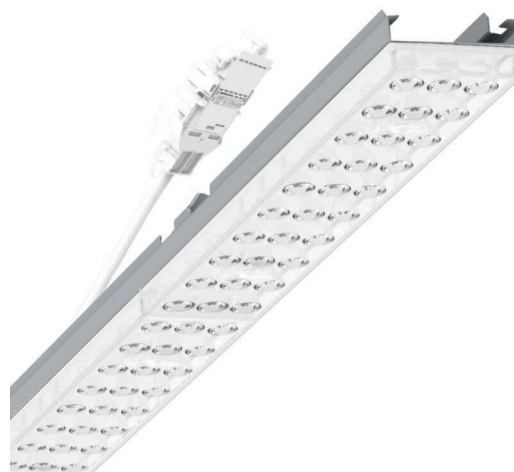

прибородержатель переменный - Individual.Lens.Optic - прямой несимметричный свет - без видимых стыков

Ламподержатель из оцинкованного стального профиля, поверхность покрыта лаком на полиэфирной смоле. Крепление без инструментов с нажимными затворами, встроенными в конструкцию, обеспечивают защиту от кражи и взлома. В трековой шине может устанавливаться с левой или правой стороны и позиционироваться по-разному. Цвет корпуса серебристый/ белый алюминий RAL 9006; Прямое несимметричное излучение, распределение света посредством линзы «Individual.Lens.Optic» из пластика ПММА. Оптика отдельных линз делает сборку и установку предельно удобными, плоскость легко чистится. Тройные ряды из отдельных линз и лампо-/прибородержатели, идеально согласованные между собой, обеспечивают цельный вид без стыков и неравномерностей. Подключение к электросети через присоединительный провод длиной 1 м для свободного позиционирования прибородержателя в световой полосе и 3-полюсную втычную деталь для быстрой сборки со свободным выбором фаз. Сменные блоки, позволяющие легко модернизировать освещение, существенно продлевают срок службы всей осветительной установки.

## Оптика

Оснастка	LED, цветопередача/оттенок света CRI ≥ 80 / 4000K
Допуск для координаты цветности (MacAdam)	3SDCM
Фотобиологическая безопасность (светильник)	RG1
Номинальный световой поток	8131lm
Срок службы LED	50000h L80/B10 (Tq 35°C)
светоотдача светильников	153lm/W
Угол излучения	20°
UGR поп./вдоль	18.1 / 21.4

## Механика

цвет корпуса	серебристый/ белый алюминий RAL 9006
размеры (LxWxH/DxH)	1531mm x 55mm x 37mm
вес (нетто)	2kg
Вид монтажа	сборка трековых систем, световая структура

## DEEP-LINK

<https://www.regiolum.de/ru/article/19455004035>

Ссылка	LED 8000lm 840
ηLB	100 %
Φ ↓/↑	98 % / 2 %
UGR поп./вдоль	18.1 / 21.4

размеры

L	1531 mm	Длина
B	55 mm	Ширина
H	37 mm	Высота